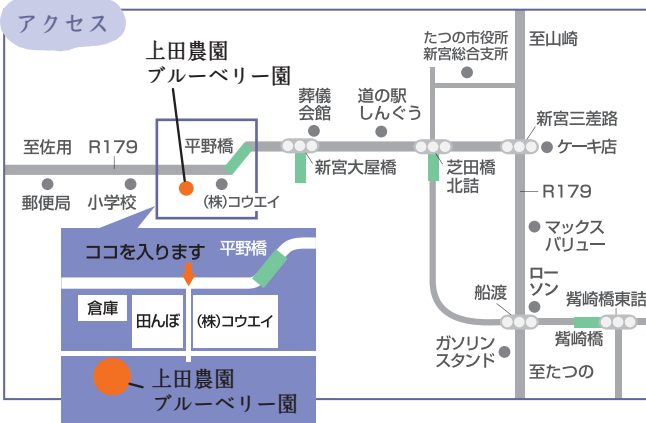

アクセス

ご予約

2日前までにご予約をお願いいたします。
(数に限りがあるため)

- ●ホームページ <http://www.uedanouen.net/> (上田農園 J で検索)
- ●TEL.0791-75-2217 ●FAX.0791-75-2342
- ●インスタグラム [ダイレクトメッセージから](#)

販売のみ

要予約

100g 390円 500g 1,900円

株式会社 JMcCoy 上田農園

〒679-4343 兵庫県たつの市新宮町大屋 387-1 ☎0791-75-2217
<http://www.uedanouen.net/> 携帯 .090-5364-5136