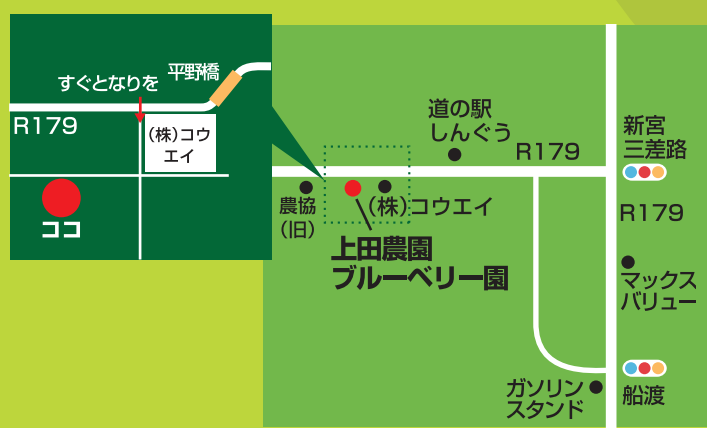

園の様子です。歩きやすくなっています!

期間

6月中旬~8月中旬

土・日・祝 9:00~12:00

※天候、数量により時期は変動します。

●ブルーベリー園について

例年は、パック販売のみでしたが、今年初めて、ブルーベリー園として畑を開放しました。直植え150本、ポット栽培50本の、まだまだ数量としては少ない園ですが、ぜひ味わいに来て下さい!!

無農薬・無化学肥料栽培ですので安心してお召し上がりいただけます。

入園料 (時間無制限)

- 大人(中学生以上) 700円
- 小学生 500円
- 幼児 無料
- お持ち帰り 100g 300円
- 要予約 TEL.0791-75-2217 FAX.0791-75-2342

直販(要予約) 100g 380円

ホームページ(2日前までに) <http://www.uedanouen.net/>

※数量に限りがあるため、ご予約をお願いいたします。
※動きやすい靴がよいです。